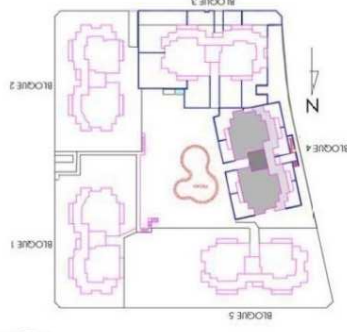

---P. PARKING ---

ANGELINA BLOQUE III

Type /Tipo	Nº	Floor / Planta	Total m2	Price / Precio	Date / Fecha
Trastero / Storage room	1	Underground floor / Planta sotano	7,14	5.300,00 €	30/06/2022
Trastero / Storage room	30	Underground floor / Planta sotano	6,29	4.600,00 €	30/06/2022
Trastero / Storage room	31	Underground floor / Planta sotano	6,29	4.600,00 €	30/06/2022
Trastero / Storage room	32	Underground floor / Planta sotano	5,92	4.400,00 €	30/06/2022
Trastero / Storage room	33	Underground floor / Planta sotano	5,92	4.400,00 €	30/06/2022
Trastero / Storage room	34	Underground floor / Planta sotano	5,92	4.400,00 €	30/06/2022
Trastero / Storage room	35	Underground floor / Planta sotano	5,55	4.100,00 €	30/06/2022
Trastero / Storage room	36	Underground floor / Planta sotano	5,73	4.300,00 €	30/06/2022

ANGELINA BLOQUE IV

BLOQUE 4

---P. SOLARIUM ---

P. 4

P. 3

P. 2

P. 1

P B

ESQUEMA VENTAS

RESIDENCIAL ANGELINA

ANGELINA BLOQUE IV

Type /Tipo	Nº	Floor / Planta	Orientation Orientación	Rooms/ Dorm	Baths/B años	Garden/ Jardín/ Terraza/Ter race m2	Solarium m2	Total m2	Price / Precio	Date / Fecha
Apartment	209	First floor / Primera planta	West / Oeste	2	2			65,47	119.900,00 €	30/11/2022
Apartment	210	Corner first floor / Esquina primera planta	West-North / Oeste-Norte	2	2			65,95	124.900,00 €	30/11/2022
Apartment	310	Corner second floor / Esquina segunda planta	West-North / Oeste-Norte	2	2			65,95	124.900,00 €	30/11/2022
Apartment	316	Second floor / Segunda Planta	West / Oeste	2	2			65,47	119.900,00 €	30/11/2022
Apartment	416	Third floor / Tercera planta	West / Oeste	2	2			65,47	119.900,00 €	30/11/2022