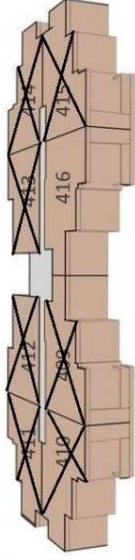

ANGELINA BLOQUE III

BLOQUE 3

---P. SOLARIUM ---

P.4

P.3

P.2

P.1

P.B

---P. PARKING ---

ANGELINA BLOQUE III

Type /Tipo	Nº	Floor / Planta	Total m2	Price / Precio	Date / Fecha
Trastero / Storage room	1	Underground floor / Planta sotano	7,14	5.300,00 €	30/06/2022
Trastero / Storage room	30	Underground floor / Planta sotano	6,29	4.600,00 €	30/06/2022
Trastero / Storage room	31	Underground floor / Planta sotano	6,29	4.600,00 €	30/06/2022
Trastero / Storage room	32	Underground floor / Planta sotano	5,92	4.400,00 €	30/06/2022
Trastero / Storage room	33	Underground floor / Planta sotano	5,92	4.400,00 €	30/06/2022
Trastero / Storage room	34	Underground floor / Planta sotano	5,92	4.400,00 €	30/06/2022
Trastero / Storage room	35	Underground floor / Planta sotano	5,55	4.100,00 €	30/06/2022
Trastero / Storage room	36	Underground floor / Planta sotano	5,73	4.300,00 €	30/06/2022

ANGELINA BLOQUE IV

BLOQUE 4

---P. SOLARIUM ---

P. 4

P. 3

P. 2

P. 1

P B

ESQUEMA VENTAS

RESIDENCIAL ANGELINA

ANGELINA BLOQUE IV

Type /Tipo	Nº	Floor / Planta	Orientation Orientación	Rooms/ Dorm	Baths/B años	Garden/ Jardín/ Terraza/Ter race m2	Solarium m2	Total m2	Price / Precio	Date / Fecha
Apartment	209	First floor / Primera planta	West / Oeste	2	2			65,47	119.900,00 €	30/11/2022
Apartment	210	Corner first floor / Esquina primera planta	West-North / Oeste-Norte	2	2			65,95	124.900,00 €	30/11/2022
Apartment	310	Corner second floor / Esquina segunda planta	West-North / Oeste-Norte	2	2			65,95	124.900,00 €	30/11/2022
Apartment	316	Second floor / Segunda Planta	West / Oeste	2	2			65,47	119.900,00 €	30/11/2022
Apartment	416	Third floor / Tercera planta	West / Oeste	2	2			65,47	119.900,00 €	30/11/2022