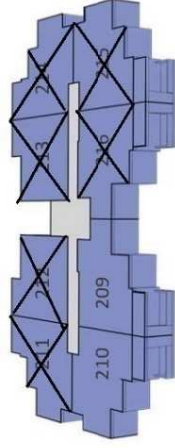

ANGELINA BLOQUE III

BLOQUE 3

---P. SOLARIUM ---

P.4

P.3

P.2

P.1

P.B

---P. PARKING ---

ANGELINA BLOQUE III

Type /Tipo	Nº	Floor / Planta	Total m2	Price / Precio	Date / Fecha
Trastero / Storage room	1	Underground floor / Planta sotano	7,14	5.300,00 €	30/06/2022
Trastero / Storage room	30	Underground floor / Planta sotano	6,29	4.600,00 €	30/06/2022
Trastero / Storage room	31	Underground floor / Planta sotano	6,29	4.600,00 €	30/06/2022
Trastero / Storage room	32	Underground floor / Planta sotano	5,92	4.400,00 €	30/06/2022
Trastero / Storage room	33	Underground floor / Planta sotano	5,92	4.400,00 €	30/06/2022
Trastero / Storage room	34	Underground floor / Planta sotano	5,92	4.400,00 €	30/06/2022
Trastero / Storage room	35	Underground floor / Planta sotano	5,55	4.100,00 €	30/06/2022
Trastero / Storage room	36	Underground floor / Planta sotano	5,73	4.300,00 €	30/06/2022

ANGELINA BLOQUE IV

BLOQUE 4

---P. SOLARIUM ---

P. 4

P. 3

P. 2

P. 1

P B

ESQUEMA VENTAS

RESIDENCIAL ANGELINA

ANGELINA BLOQUE IV

Type /Tipo	Nº	Floor / Planta	Orientation Orientación	Rooms/ Dorm	Baths/B años	Garden/ Jardín/ Terraza/Ter race m2	Solarium m2	Total m2	Price / Precio	Date / Fecha
Apartment	209	First floor / Primera planta	West / Oeste	2	2			65,47	119.900,00 €	30/11/2022
Apartment	210	Corner first floor / Esquina primera planta	West-North / Oeste-Norte	2	2			65,95	124.900,00 €	30/11/2022
Apartment	310	Corner second floor / Esquina segunda planta	West-North / Oeste-Norte	2	2			65,95	124.900,00 €	30/11/2022
Apartment	316	Second floor / Segunda Planta	West / Oeste	2	2			65,47	119.900,00 €	30/11/2022
Apartment	416	Third floor / Tercera planta	West / Oeste	2	2			65,47	119.900,00 €	30/11/2022