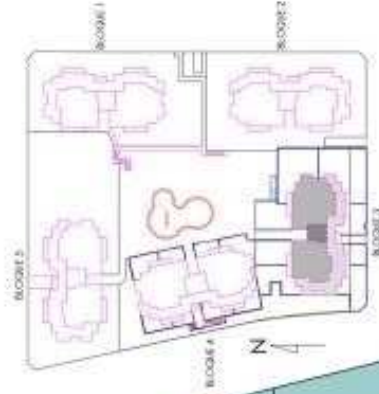

ANGELINA BLOQUE III

BLOQUE 3

---P. SOLARIUM ---

P.4

P.3

P.2

P.1

P.B

---P. PARKING ---

ANGELINA BLOQUE III

Type /Tipo	Nº	Floor / Planta	Total m2	Price / Precio	Date / Fecha
Trastero / Storage room	1	Underground floor / Planta sotano	7,14	5.300,00 €	30/06/2022
Trastero / Storage room	30	Underground floor / Planta sotano	6,29	4.600,00 €	30/06/2022
Trastero / Storage room	31	Underground floor / Planta sotano	6,29	4.600,00 €	30/06/2022
Trastero / Storage room	32	Underground floor / Planta sotano	5,92	4.400,00 €	30/06/2022
Trastero / Storage room	33	Underground floor / Planta sotano	5,92	4.400,00 €	30/06/2022
Trastero / Storage room	34	Underground floor / Planta sotano	5,92	4.400,00 €	30/06/2022
Trastero / Storage room	35	Underground floor / Planta sotano	5,55	4.100,00 €	30/06/2022
Trastero / Storage room	36	Underground floor / Planta sotano	5,73	4.300,00 €	30/06/2022

ANGELINA BLOQUE IV

BLOQUE 4

---P. SOLARIUM ---

P. 4

P. 3

P. 2

P. 1

P B

ESQUEMA VENTAS

RESIDENCIAL ANGELINA

ANGELINA BLOQUE IV

Type /Tipo	Nº	Floor / Planta	Orientation Orientación	Rooms/ Dorm	Baths/B años	Garden/ Jardín/ Terraza/Ter race m2	Solarium m2	Total m2	Price / Precio	Date / Fecha
Apartment	209	First floor / Primera planta	West / Oeste	2	2			65,47	119.900,00 €	30/11/2022
Apartment	210	Corner first floor / Esquina primera planta	West-North / Oeste-Norte	2	2			65,95	124.900,00 €	30/11/2022
Apartment	310	Corner second floor / Esquina segunda planta	West-North / Oeste-Norte	2	2			65,95	124.900,00 €	30/11/2022
Apartment	316	Second floor / Segunda Planta	West / Oeste	2	2			65,47	119.900,00 €	30/11/2022
Apartment	416	Third floor / Tercera planta	West / Oeste	2	2			65,47	119.900,00 €	30/11/2022