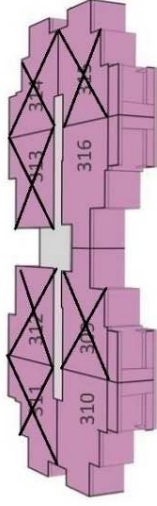

ANGELINA BLOQUE III

BLOQUE 3

---P. SOLARIUM ---

P.4

P.3

P.2

P.1

P.B

---P. PARKING ---

ANGELINA BLOQUE III

Type /Tipo	Nº	Floor / Planta	Total m2	Price / Precio	Date / Fecha
Trastero / Storage room	1	Underground floor / Planta sotano	7,14	5.300,00 €	30/06/2022
Trastero / Storage room	30	Underground floor / Planta sotano	6,29	4.600,00 €	30/06/2022
Trastero / Storage room	31	Underground floor / Planta sotano	6,29	4.600,00 €	30/06/2022
Trastero / Storage room	32	Underground floor / Planta sotano	5,92	4.400,00 €	30/06/2022
Trastero / Storage room	33	Underground floor / Planta sotano	5,92	4.400,00 €	30/06/2022
Trastero / Storage room	34	Underground floor / Planta sotano	5,92	4.400,00 €	30/06/2022
Trastero / Storage room	35	Underground floor / Planta sotano	5,55	4.100,00 €	30/06/2022
Trastero / Storage room	36	Underground floor / Planta sotano	5,73	4.300,00 €	30/06/2022

ANGELINA BLOQUE IV

BLOQUE 4

---P. SOLARIUM ---

P. 4

P. 3

P. 2

P. 1

P B

ESQUEMA VENTAS

RESIDENCIAL ANGELINA

ANGELINA BLOQUE IV

Type /Tipo	Nº	Floor / Planta	Orientation Orientación	Rooms/ Dorm	Baths/B años	Garden/ Jardín/ Terraza/Ter race m2	Solarium m2	Total m2	Price / Precio	Date / Fecha
Apartment	209	First floor / Primera planta	West / Oeste	2	2			65,47	119.900,00 €	30/11/2022
Apartment	210	Corner first floor / Esquina primera planta	West-North / Oeste-Norte	2	2			65,95	124.900,00 €	30/11/2022
Apartment	310	Corner second floor / Esquina segunda planta	West-North / Oeste-Norte	2	2			65,95	124.900,00 €	30/11/2022
Apartment	316	Second floor / Segunda Planta	West / Oeste	2	2			65,47	119.900,00 €	30/11/2022
Apartment	416	Third floor / Tercera planta	West / Oeste	2	2			65,47	119.900,00 €	30/11/2022