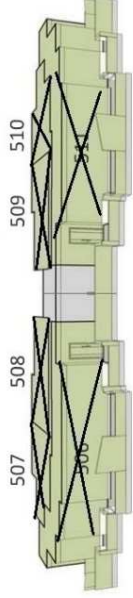

ANGELINA BLOQUE III

BLOQUE 3

---P. SOLARIUM ---

P.4

P.3

P.2

P.1

P.B

---P. PARKING ---

ANGELINA BLOQUE III

Type /Tipo	Nº	Floor / Planta	Total m2	Price / Precio	Date / Fecha
Trastero / Storage room	1	Underground floor / Planta sotano	7,14	5.300,00 €	30/06/2022
Trastero / Storage room	30	Underground floor / Planta sotano	6,29	4.600,00 €	30/06/2022
Trastero / Storage room	31	Underground floor / Planta sotano	6,29	4.600,00 €	30/06/2022
Trastero / Storage room	32	Underground floor / Planta sotano	5,92	4.400,00 €	30/06/2022
Trastero / Storage room	33	Underground floor / Planta sotano	5,92	4.400,00 €	30/06/2022
Trastero / Storage room	34	Underground floor / Planta sotano	5,92	4.400,00 €	30/06/2022
Trastero / Storage room	35	Underground floor / Planta sotano	5,55	4.100,00 €	30/06/2022
Trastero / Storage room	36	Underground floor / Planta sotano	5,73	4.300,00 €	30/06/2022

ANGELINA BLOQUE IV

BLOQUE 4

---P. SOLARIUM ---

P. 4

P. 3

P. 2

P. 1

P B

ESQUEMA VENTAS

RESIDENCIAL ANGELINA

ANGELINA BLOQUE IV

Type /Tipo	Nº	Floor / Planta	Orientation Orientación	Rooms/ Dorm	Baths/B años	Garden/ Jardín/ Terraza/Ter race m2	Solarium m2	Total m2	Price / Precio	Date / Fecha
Apartment	209	First floor / Primera planta	West / Oeste	2	2			65,47	119.900,00 €	30/11/2022
Apartment	210	Corner first floor / Esquina primera planta	West-North / Oeste-Norte	2	2			65,95	124.900,00 €	30/11/2022
Apartment	310	Corner second floor / Esquina segunda planta	West-North / Oeste-Norte	2	2			65,95	124.900,00 €	30/11/2022
Apartment	316	Second floor / Segunda Planta	West / Oeste	2	2			65,47	119.900,00 €	30/11/2022
Apartment	416	Third floor / Tercera planta	West / Oeste	2	2			65,47	119.900,00 €	30/11/2022