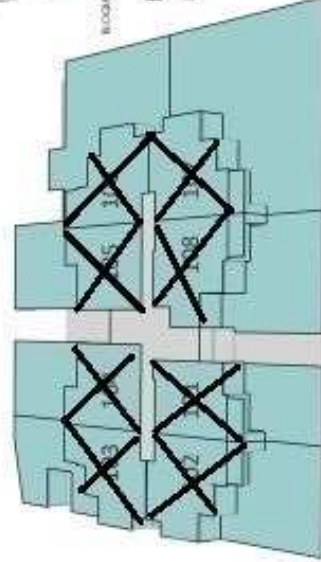

ANGELINA BLOQUE III

BLOQUE 3

---P. SOLARIUM ---

P.4

P.3

P.2

P.1

P.B

---P. PARKING ---

ANGELINA BLOQUE III

Type /Tipo	Nº	Floor / Planta	Total m2	Price / Precio	Date / Fecha
Trastero / Storage room	1	Underground floor / Planta sotano	7,14	5.300,00 €	30/06/2022
Trastero / Storage room	30	Underground floor / Planta sotano	6,29	4.600,00 €	30/06/2022
Trastero / Storage room	31	Underground floor / Planta sotano	6,29	4.600,00 €	30/06/2022
Trastero / Storage room	32	Underground floor / Planta sotano	5,92	4.400,00 €	30/06/2022
Trastero / Storage room	33	Underground floor / Planta sotano	5,92	4.400,00 €	30/06/2022
Trastero / Storage room	34	Underground floor / Planta sotano	5,92	4.400,00 €	30/06/2022
Trastero / Storage room	35	Underground floor / Planta sotano	5,55	4.100,00 €	30/06/2022
Trastero / Storage room	36	Underground floor / Planta sotano	5,73	4.300,00 €	30/06/2022

ANGELINA BLOQUE IV

BLOQUE 4

---P. SOLARIUM ---

P. 4

P. 3

P. 2

P. 1

P B

ESQUEMA VENTAS

RESIDENCIAL ANGELINA

ANGELINA BLOQUE IV

Type /Tipo	Nº	Floor / Planta	Orientation Orientación	Rooms/ Dorm	Baths/B años	Garden/ Jardín/ Terraza/Ter race m2	Solarium m2	Total m2	Price / Precio	Date / Fecha
Apartment	209	First floor / Primera planta	West / Oeste	2	2			65,47	119.900,00 €	30/11/2022
Apartment	210	Corner first floor / Esquina primera planta	West-North / Oeste-Norte	2	2			65,95	124.900,00 €	30/11/2022
Apartment	310	Corner second floor / Esquina segunda planta	West-North / Oeste-Norte	2	2			65,95	124.900,00 €	30/11/2022
Apartment	316	Second floor / Segunda Planta	West / Oeste	2	2			65,47	119.900,00 €	30/11/2022
Apartment	416	Third floor / Tercera planta	West / Oeste	2	2			65,47	119.900,00 €	30/11/2022